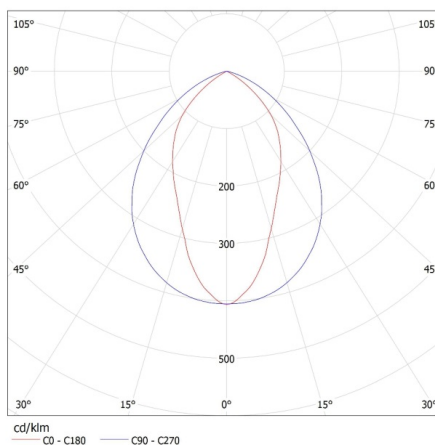

INFORMAZIONI SUPPLEMENTARI:

- riflettore a forma di semiparabola, traverse della griglia a forma di "V"
- prese delle lampadine fluorescenti mascherate con riflettore
- possono essere appese
- alimentatore Osram in classe A2
- facile montaggio della griglia su attacchi a molla
- attacco rapido per il collegamento dell'alimentazione elettrica, facilita e velocizza l'installazione, verniciatura a polvere
- NOTUS 3WS dotato di reattore con "accensione a caldo"

KANLUX S.A. (kat 25712) NOTUS 3WS EVG 236 NT / Krzywa rozsyłu światła (biegunowo)

Oprawa: KANLUX S.A. (kat 25712) NOTUS 3WS EVG 236 NT
Lampy: 2 x T26 36W/827