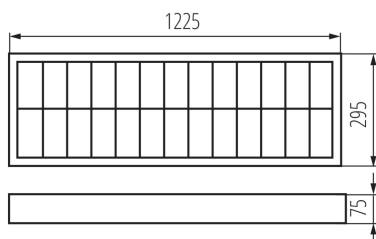

Lampada con griglia

5905339257123

EVG
BALLAST

Le Kanlux NOTUS sono plafoniere con griglia dal design classico che si caratterizzano per un facile montaggio. Le plafoniere con griglia continuano ad essere una soluzione molto comune per illuminare uffici o spazi industriali. Ottimi parametri di illuminazione ad un prezzo vantaggioso, una costruzione semplice e la resistenza dei materiali con cui sono realizzati sono i fattori più importanti che le connotano.

DATI GENERALI:

Colore: bianco
Luogo di montaggio: montaggio a soffitto
Luogo d'uso: all'interno
Distanza minima dall' oggetto illuminata: 0,5m
Start dello stabilizzatore/della lampada: caldo
Lunghezza [mm]: 1225
Larghezza [mm]: 295
Altezza [mm]: 75

DATI TECNICI:

Tensione nominale [V]: 220-240 AC
Frequenza nominale [Hz]: 50
Potenza massima [W]: 2 x 36
Grado di protezione contro le scosse elettriche: I
Lampada: T8
Lampada inclusa: non
Attacco: G13
Temperatura esercizio [°C]: 5÷25
Materiale del corpo: acciaio
Materiale del riflettore: alluminio
Tipo di allacciamento: morsettiera autobloccante
Gamma di sezioni dei cavi utilizzati [mm²]: 1÷2,5
Tipo di stabilizzatore: EVG
Classe energetica dello stabilizzatore: A2
Grado IP: 20

DATI LOGISTICI:

Tipo di confezionamento: 1
Numero di pezzi nell' imballaggio secondario: 1
Numero di pezzi in un imballaggio : 1
Peso unitario netto [g]: 2940
Grammatura [g]: 3510
Lunghezza dell'unità di imballaggio [cm]: 125
Larghezza dell'unità di imballaggio [cm]: 30.5
Altezza dell'unità di imballaggio [cm]: 8.5