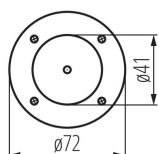

Lampada da giardino con lampadina cambiabile

5905339257208

IP
68

Kanlux AKVEN LED è la soluzione perfetta per l'illuminazione di laghetti da giardino. Si tratta di un piccolo faretto led sommersibile fino a 3 metri di profondità. Funziona a 12 Volts ed è realizzato in metallo e vetro.

DATI GENERALI:

Colore: verde
Luogo di montaggio: montaggio a parete/soffitto
Luogo d'uso: all'interno e all'esterno
Distanza minima dall' oggetto illuminata: 0,5m
Compatibile con dimmer: non
Sorgente di luce sostituibile: si
Lunghezza [mm]: 82
Diametro [mm]: 72
Numero di induttanze: 1
LED integrati: si

DATI TECNICI:

Tensione nominale [V]: 12 AC; 12 DC
Frequenza nominale [Hz]: 50
Potenza massima [W]: max 35
Grado di protezione contro le scosse elettriche: III
Lampada: MR16
Lampada inclusa: si
Flusso luminoso [lm]: 300
Tonalità della luce: Bianco caldo
Temperatura di colore [K]: 3000
Coerenza dei colori in ellissi di MacAdam: ≤6
Indice di resa cromatica: 80
Attacco: Gx5,3
Durata [h]: 25000
Numero di cicli accensione/spegnimento: ≥15000
Angolo di illuminazione [°]: 120
Temperatura esercizio [°C]: -20÷35
Materiale del corpo: alluminio
Tipo di allacciamento: morsettiera a vite
Gamma di sezioni dei cavi utilizzati [mm²]: 1-1,5
Tempo di riscaldamento della lampada [s]: ≤1
Tempo di accensione della lampada [s]: ≤0,5
Plafoniera mobile in verticale [°]: 180
Grado IP: 68