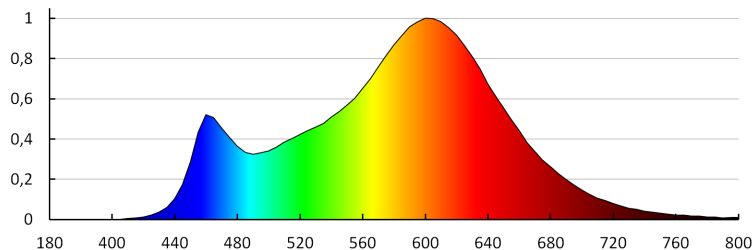

Lampada da giardino con lampadina cambiabile

DATI LOGISTICI:

Tipo di confezionamento: 10
Numero di pezzi nell' imballaggio secondario: 1
Numero di pezzi in un imballaggio : 10
Peso unitario netto [g]: 370
Grammatura [g]: 424
Lunghezza dell'unità di imballaggio [cm]: 8
Larghezza dell'unità di imballaggio [cm]: 8
Altezza dell'unità di imballaggio [cm]: 9.5
Peso della scatola di cartone [Kg]: 4.24
Larghezza della scatola di cartone [cm]: 18.5
Altezza della scatola di cartone [cm]: 11
Lunghezza della scatola di cartone [cm]: 42
Volume della scatola di cartone [m³]: 0.008547

KANLUX S.A. (kat 25720) AKVEN LED / LDC (Polar)