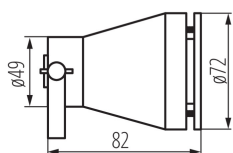

Lampada da giardino con lampadina cambiabile

5905339257208

IP
68

Kanlux AKVEN LED è la soluzione perfetta per l'illuminazione di laghetti da giardino. Si tratta di un piccolo faretto led sommersibile fino a 3 metri di profondità. Funziona a 12 Volts ed è realizzato in metallo e vetro.

DATI GENERALI:

Colore: verde
Luogo di montaggio: montaggio a parete/soffitto
Luogo d'uso: all'interno e all'esterno
Distanza minima dall' oggetto illuminata: 0,5m
Compatibile con dimmer: non
Sorgente di luce sostituibile: si
Lunghezza [mm]: 82
Diametro [mm]: 72
Numero di induttanze: 1
LED integrati: si

DATI TECNICI:

Tensione nominale [V]: 12 AC; 12 DC
Frequenza nominale [Hz]: 50
Potenza massima [W]: max 35
Grado di protezione contro le scosse elettriche: III
Lampada: MR16
Lampada inclusa: si
Flusso luminoso [lm]: 300
Tonalità della luce: Bianco caldo
Temperatura di colore [K]: 3000
Coerenza dei colori in ellissi di MacAdam: ≤6
Indice di resa cromatica: 80
Attacco: Gx5,3
Durata [h]: 25000
Numero di cicli accensione/spegnimento: ≥15000
Angolo di illuminazione [°]: 120
Temperatura esercizio [°C]: -20÷35
Materiale del corpo: alluminio
Tipo di allacciamento: morsettiera a vite
Gamma di sezioni dei cavi utilizzati [mm²]: 1-1,5
Tempo di riscaldamento della lampada [s]: ≤1
Tempo di accensione della lampada [s]: ≤0,5
Plafoniera mobile in verticale [°]: 180
Grado IP: 68