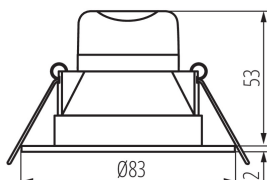

25780 IVIAN LED 4,5W W-WW

Lampada spot LED IP44

5905339257802

IP
44

Kanlux IVIAN LED è un faretto da incasso da 4,5W con un grado IP44. Realizzato in plastica è disponibile nel colore bianco o nickel satinato.

DATI GENERALI:

Colore: bianco

Luogo di montaggio: per montaggio a incasso nel soffitto

Luogo d'uso: all'interno

Distanza minima dall' oggetto illuminata: 0,5m

Compatibile con dimmer: non

Il prodotto non può essere ricoperto con materiale termoisolante: si

Altezza [mm]: 55

Diametro [mm]: 83

Foro di montaggio [mm]: Ø65

LED integrati: si

DATI TECNICI:

Tensione nominale [V]: 220-240 AC

Frequenza nominale [Hz]: 50

Potenza massima [W]: 4,5

Grado di protezione contro le scosse elettriche: II

Diffusore: plastica

Tipo di spia: LED SMD

Flusso luminoso [lm]: 430

Tonalità della luce: Bianco caldo

Temperatura di colore [K]: 3000

Coerenza dei colori in ellissi di MacAdam: ≤6

Indice di resa cromatica: 80

Durata [h]: 15000

Numero di cicli accensione/spegnimento: ≥25000

Angolo di illuminazione [°]: 100

Efficienza [lm/W]: 96

Temperatura esercizio [°C]: 5÷25

Materiale del corpo: plastica

Tipo di allacciamento: morsettiera

Tempo di riscaldamento della lampada [s]: ≤1

Tempo di accensione della lampada [s]: ≤0,5

Grado IP: 44

DATI LOGISTICI:

Tipo di confezionamento: 50

Numero di pezzi nell' imballaggio secondario: 1

Numero di pezzi in un imballaggio : 50

Peso unitario netto [g]: 78