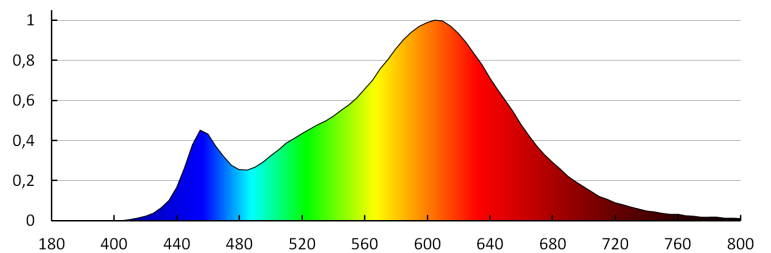

Grammatura [g]: 145.2

Lunghezza dell'unità di imballaggio [cm]: 11.5

Larghezza dell'unità di imballaggio [cm]: 9.5

Altezza dell'unità di imballaggio [cm]: 7.5

Peso della scatola di cartone [Kg]: 7.26

Larghezza della scatola di cartone [cm]: 24

Altezza della scatola di cartone [cm]: 40.5

Lunghezza della scatola di cartone [cm]: 49

Volume della scatola di cartone [m³]: 0.047628

KANLUX S.A. (kat 25780) IVIAN LED 4,5W W-WW / LDC (Polar)