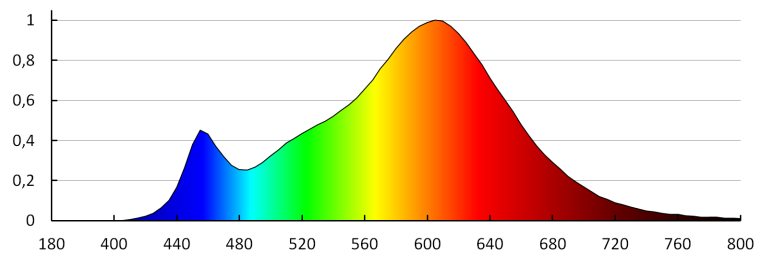

Grammatura [g]: 145.2

Lunghezza dell'unità di imballaggio [cm]: 11.5

Larghezza dell'unità di imballaggio [cm]: 9.5

Altezza dell'unità di imballaggio [cm]: 7.5

Peso della scatola di cartone [Kg]: 7.26

Larghezza della scatola di cartone [cm]: 24

Altezza della scatola di cartone [cm]: 40.5

Lunghezza della scatola di cartone [cm]: 49

Volume della scatola di cartone [m³]: 0.047628

KANLUX S.A. (kat 25781) IVIAN LED 4,5W SN-WW / Krzywa rozsyłu światła (biegunowo)