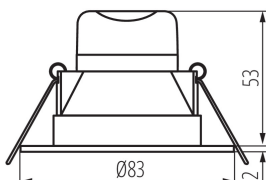

25781 IVIAN LED 4,5W SN-WW

Lampada spot LED IP44

5905339257819

IP
44

Kanlux IVIAN LED è un faretto da incasso da 4,5W con un grado IP44. Realizzato in plastica è disponibile nel colore bianco o nickel satinato.

DATI GENERALI:

Colore: nickel satinato

Luogo di montaggio: per montaggio a incasso nel soffitto

Luogo d'uso: all'interno

Distanza minima dall' oggetto illuminata: 0,5m

Compatibile con dimmer: non

Il prodotto non può essere ricoperto con materiale termoisolante: si

Altezza [mm]: 55

Diametro [mm]: 83

Foro di montaggio [mm]: Ø65

LED integrati: si

DATI TECNICI:

Tensione nominale [V]: 220-240 AC

Frequenza nominale [Hz]: 50

Potenza massima [W]: 4,5

Grado di protezione contro le scosse elettriche: II

Diffusore: plastica

Tipo di spia: LED SMD

Flusso luminoso [lm]: 410

Tonalità della luce: Bianco caldo

Temperatura di colore [K]: 3000

Coerenza dei colori in ellissi di MacAdam: ≤6

Indice di resa cromatica: 80

Durata [h]: 15000

Numero di cicli accensione/spegnimento: ≥25000

Angolo di illuminazione [°]: 100

Efficienza [lm/W]: 91

Temperatura esercizio [°C]: 5÷25

Materiale del corpo: plastica

Tipo di allacciamento: morsettiera

Tempo di riscaldamento della lampada [s]: ≤1

Tempo di accensione della lampada [s]: ≤0,5

Grado IP: 44

DATI LOGISTICI:

Tipo di confezionamento: 50

Numero di pezzi nell' imballaggio secondario: 1

Numero di pezzi in un imballaggio : 50

Peso unitario netto [g]: 78