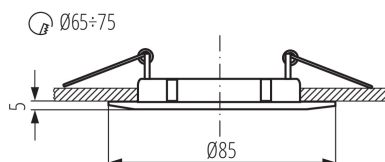

DATI LOGISTICI:

Unità di misura: pezzo

Tipo di confezionamento: 50

Numero di pezzi nell' imballaggio secondario : 1

Numero di pezzi in un imballaggio : 50

Peso unitario netto [g]: 48

Grammatura [g]: 76

Lunghezza dell'unità di imballaggio [cm]: 8.5

Larghezza dell'unità di imballaggio [cm]: 3.5

02583 LUTO CTX-DS02B-C/M

Faretto decorativo orientabile

Altezza dell'unità di imballaggio [cm] : 8.5
Peso della scatola di cartone [Kg] : 3.8
Larghezza della scatola di cartone [cm] : 22.5
Altezza della scatola di cartone [cm] : 19
Lunghezza della scatola di cartone [cm] : 45
Volume della scatola di cartone [m³] : 0.019238