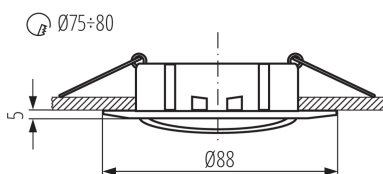

Faretto decorativo orientabile

5905339025906

Kanlux LUTO è una linea di faretti incasso tradizionali dai colori sobri. L'ottone spazzolato, il bianco o il cromo opaco aggiungono discretamente fascino non solo agli spazi domestici ma anche agli alberghi e alle caffetterie.

DATI GENERALI:

Colore: bianco

Soggetta all'uso di lampade autoschermanti : si

Luogo di montaggio: per montaggio a incasso nel soffitto

Luogo d'uso: all'interno

Distanza minima dall' oggetto illuminata: 0,5m

Il prodotto non è adatto al montaggio sulle superfici normalmente infiammabili: >35W

Il prodotto non può essere ricoperto con materiale termoisolante: si

Altezza [mm]: 22

Diametro [mm]: 88

Foro di montaggio [mm]: Ø75-80

DATI TECNICI:

Tensione nominale [V]: 12 AC; 12 DC

Potenza massima [W]: max 10

Grado di protezione contro le scosse elettriche : III

Lampada: MR16

Lampada inclusa: non

Attacco: Gx5,3

Temperatura esercizio [°C]: 5÷25

Materiale del corpo: alluminio

Tipo di allacciamento: estremità libere dei conduttori

Lunghezza del cavo [mt]: 0.12

Sezione tubo [mm²]: 0.75

Angolo di regolazione della plafoniera : su un asse

Angolo di regolazione della plafoniera [°]: 15

Grado IP: 20

DATI LOGISTICI:

Unità di misura: pezzo

Tipo di confezionamento: 50

Numero di pezzi nell' imballaggio secondario: 1

Numero di pezzi in un imballaggio : 50

Peso unitario netto [g]: 72

Grammatura [g]: 104

Lunghezza dell'unità di imballaggio [cm]: 10