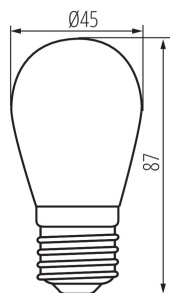

26039 ST45 LED 0,9W E27-BL

Lampadina led

5905339260390

Kanlux ST45 LED è una sorgente luminosa la cui sfera fatta di plastica ultrareistente agli urti.. È un complemento perfetto per qualsiasi cordoniera luminosa, ma funzionerà anche in altre lampade da giardino come Kanlux VIMO o Kanlux SELTO. Le lampade LED ST45 hanno un attacco E27 e sono estremamente economiche - la loro potenza è di 0,5 W. È possibile sceglierle nei colori naturale o caldo, o azzardare con le versioni colorate sulla (RE-red, GR-verde, BL-blu) con una potenza di 0.9W.

DATI GENERALI:

Compatibile con dimmer: non
Larghezza [mm]: 45
Altezza [mm]: 87
Diametro [mm]: 45
Profondità [mm]: 45
Contenuto di mercurio: non

DATI TECNICI:

Tensione nominale [V]: 220-240 AC
Frequenza nominale [Hz]: 50
Diffusore: plastica
Lampada: ST45
Tipo di spia: LED FILAMENT
Flusso luminoso nominale totale [lm]: 8
Flusso luminoso della lampadina da accesa Φ_{use} [lm]: 8
Flusso luminoso della lampadina da accesa Φ_{use} [lm]: in sfera (360°)
Tonalità della luce: azzurra
Attacco: E27
Resistenza nominale della lampada [h]: 15000
Numero di cicli accensione/spegnimento: ≥ 15000
Angolo d'illuminazione [°]: 220
Corrente nominale della lampada [mA]: 4
Tempo di accensione [s]: $\leq 0,5$
Tempo di riscaldamento della lampada al 60% del totale flusso luminoso [s]: trascurabile
Tempo di riscaldamento della lampada al 95% [s]: < 2
Indici di usura precoce della lampada: $< 5\%$ po 1000h
Temperatura esercizio [°C]: -25+40
fattore di sopravvivenza della lampada dopo 6000 ore [%]: ≥ 90
fattore di mantenimento del flusso luminoso della lampada a fine vita [%]: ≥ 70
fattore di mantenimento del flusso luminoso dopo 6000 ore [%]: ≥ 80
Grado IK: 04

Lampadina led

DATI LOGISTICI:

Tipo di confezionamento: 10

Numero di pezzi nell' imballaggio secondario: 10

Numero di pezzi in un imballaggio : 100

Peso unitario netto [g] : 14

Grammatura [g] : 30.8

Lunghezza dell'unità di imballaggio [cm] : 4.9