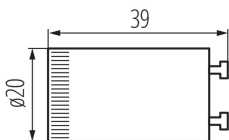

26069 T8 LED STARTER

Accenditore LED di sostituzione

5905339260697

DATI GENERALI:

Colore: bianco

Altezza [mm]: 39

Diametro [mm]: 20

DATI TECNICI:

Tensione nominale [V]: 85-265 AC

Materiale: PC

DATI LOGISTICI:

Tipo di confezionamento: 25

Numero di pezzi nell' imballaggio secondario: 25

Numero di pezzi in un imballaggio : 2000

Peso unitario netto [g]: 3

Grammatura [g]: 4.5

Lunghezza dell'unità di imballaggio [cm]: 2

Larghezza dell'unità di imballaggio [cm]: 2

Altezza dell'unità di imballaggio [cm]: 4

Peso della scatola di cartone [Kg]: 9

Larghezza della scatola di cartone [cm]: 25

Altezza della scatola di cartone [cm]: 46.5

Lunghezza della scatola di cartone [cm]: 48

Volume della scatola di cartone [m³]: 0.0558