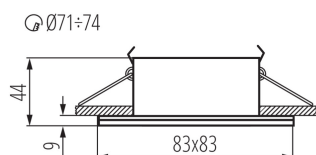

Faretto decorativo

5905339263001

IP
44/20

Gli spot da soffitto Kanlux QULES sono uno degli apparecchi più diffusi con l'elevato grado IP. Sono perfetti per il montaggio in bagno oppure in altri luoghi caratterizzati da un livello di umidità più elevato.

DATI GENERALI:

Colore: bianco

Soggetta all'uso di lampade autoschermanti: si

Luogo di montaggio: per montaggio a incasso nel soffitto

Luogo d'uso: all'interno e all'esterno

Distanza minima dall'oggetto illuminata: 0,5m

Il prodotto non può essere ricoperto con materiale termoisolante: si

Lunghezza [mm]: 83

Larghezza [mm]: 83

Altezza [mm]: 44

Foro di montaggio [mm]: $\varnothing 71-74$

DATI TECNICI:

Tensione nominale [V]: 220-240 AC

Frequenza nominale [Hz]: 50

Potenza massima [W]: max 10

Grado di protezione contro le scosse elettriche: II

Lampada: PAR16

Lampada inclusa: non

Attacco: GU10

Temperatura esercizio [°C]: $-20 \div 35$

Materiale del corpo: alluminio

Tipo di allacciamento: morsettiera a vite

Angolo di regolazione della plafoniera: non disponibile

Grado IP: 44/20

DATI LOGISTICI:

Tipo di confezionamento: 50

Numero di pezzi nell'imballaggio secondario: 1

Numero di pezzi in un imballaggio : 50

Peso unitario netto [g]: 210

Grammatura [g]: 252.2

Lunghezza dell'unità di imballaggio [cm]: 10.5

Larghezza dell'unità di imballaggio [cm]: 6

Altezza dell'unità di imballaggio [cm]: 10.5

Peso della scatola di cartone [Kg]: 12.61

Larghezza della scatola di cartone [cm]: 33

Altezza della scatola di cartone [cm]: 24

Lunghezza della scatola di cartone [cm]: 56