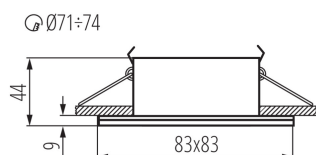

Faretto decorativo

5905339263018

IP
44/20

Gli spot da soffitto Kanlux QULES sono uno degli apparecchi più diffusi con l'elevato grado IP. Sono perfetti per il montaggio in bagno oppure in altri luoghi caratterizzati da un livello di umidità più elevato.

DATI GENERALI:

Colore: cromato opaco

Soggetta all'uso di lampade autoschermanti: si

Luogo di montaggio: per montaggio a incasso nel soffitto

Luogo d'uso: all'interno e all'esterno

Distanza minima dall' oggetto illuminata: 0,5m

Il prodotto non può essere ricoperto con materiale termoisolante: si

Lunghezza [mm]: 83

Larghezza [mm]: 83

Altezza [mm]: 44

Foro di montaggio [mm]: $\varnothing 71-74$

DATI TECNICI:

Tensione nominale [V]: 220-240 AC

Frequenza nominale [Hz]: 50

Potenza massima [W]: max 10

Grado di protezione contro le scosse elettriche: II

Lampada: PAR16

Lampada inclusa: non

Attacco: GU10

Temperatura esercizio [°C]: -20÷35

Materiale del corpo: alluminio

Tipo di allacciamento: morsettiera a vite

Angolo di regolazione della plafoniera: non disponibile

Grado IP: 44/20

DATI LOGISTICI:

Tipo di confezionamento: 50

Numero di pezzi nell' imballaggio secondario: 1

Numero di pezzi in un imballaggio : 50

Peso unitario netto [g]: 210

Grammatura [g]: 252.2

Lunghezza dell'unità di imballaggio [cm]: 10.5

Larghezza dell'unità di imballaggio [cm]: 6

Altezza dell'unità di imballaggio [cm]: 10.5

Peso della scatola di cartone [Kg]: 12.61

Larghezza della scatola di cartone [cm]: 33

Altezza della scatola di cartone [cm]: 24

Lunghezza della scatola di cartone [cm]: 56