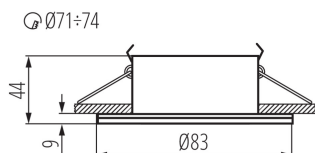

Faretto decorativo

5905339263032

IP
44/20

Gli spot da soffitto Kanlux QULES sono uno degli apparecchi più diffusi con l'elevato grado IP. Sono perfetti per il montaggio in bagno oppure in altri luoghi caratterizzati da un livello di umidità più elevato.

DATI GENERALI:

Colore: bianco

Soggetta all'uso di lampade autoschermanti: si

Luogo di montaggio: per montaggio a incasso nel soffitto

Luogo d'uso: all'interno e all'esterno

Distanza minima dall'oggetto illuminata: 0,5m

Il prodotto non può essere ricoperto con materiale termoisolante: si

Altezza [mm]: 44

Diametro [mm]: 83

Foro di montaggio [mm]: $\varnothing 71-74$

DATI TECNICI:

Tensione nominale [V]: 220-240 AC

Frequenza nominale [Hz]: 50

Potenza massima [W]: max 10

Grado di protezione contro le scosse elettriche: II

Lampada: PAR16

Lampada inclusa: non

Attacco: GU10

Temperatura esercizio [°C]: -20÷35

Materiale del corpo: alluminio

Tipo di allacciamento: morsettiera a vite

Angolo di regolazione della plafoniera: non disponibile

Grado IP: 44/20

DATI LOGISTICI:

Tipo di confezionamento: 50

Numero di pezzi nell'imballaggio secondario: 1

Numero di pezzi in un imballaggio : 50

Peso unitario netto [g]: 178

Grammatura [g]: 220

Lunghezza dell'unità di imballaggio [cm]: 10.5

Larghezza dell'unità di imballaggio [cm]: 5.5

Altezza dell'unità di imballaggio [cm]: 10

Peso della scatola di cartone [Kg]: 11

Larghezza della scatola di cartone [cm]: 31

Altezza della scatola di cartone [cm]: 23

Lunghezza della scatola di cartone [cm]: 55

Volume della scatola di cartone [m³]: 0.039215