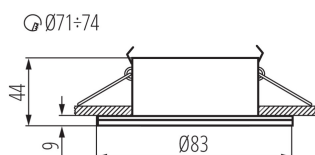

Faretto decorativo

5905339263049

IP
44/20

Gli spot da soffitto Kanlux QULES sono uno degli apparecchi più diffusi con l'elevato grado IP. Sono perfetti per il montaggio in bagno oppure in altri luoghi caratterizzati da un livello di umidità più elevato.

DATI GENERALI:

Colore: cromato opaco

Soggetta all'uso di lampade autoschermanti: si

Luogo di montaggio: per montaggio a incasso nel soffitto

Luogo d'uso: all'interno e all'esterno

Distanza minima dall'oggetto illuminata: 0,5m

Il prodotto non può essere ricoperto con materiale termoisolante: si

Altezza [mm]: 44

Diametro [mm]: 83

Foro di montaggio [mm]: $\varnothing 71-74$

DATI TECNICI:

Tensione nominale [V]: 220-240 AC

Frequenza nominale [Hz]: 50

Potenza massima [W]: max 10

Grado di protezione contro le scosse elettriche: II

Lampada: PAR16

Lampada inclusa: non

Attacco: GU10

Temperatura esercizio [°C]: $-20 \div 35$

Materiale del corpo: alluminio

Tipo di allacciamento: morsettiera a vite

Angolo di regolazione della plafoniera: non disponibile

Grado IP: 44/20

DATI LOGISTICI:

Tipo di confezionamento: 50

Numero di pezzi nell'imballaggio secondario: 1

Numero di pezzi in un imballaggio : 50

Peso unitario netto [g]: 178

Grammatura [g]: 220

Lunghezza dell'unità di imballaggio [cm]: 10.5

Larghezza dell'unità di imballaggio [cm]: 5.5

Altezza dell'unità di imballaggio [cm]: 10

Peso della scatola di cartone [Kg]: 11

Larghezza della scatola di cartone [cm]: 31

Altezza della scatola di cartone [cm]: 23

Lunghezza della scatola di cartone [cm]: 55

Volume della scatola di cartone [m³]: 0.039215