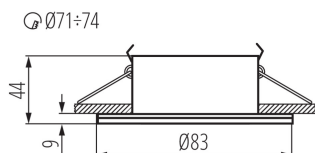

Faretto decorativo

5905339263063

IP
44/20

Gli spot da soffitto Kanlux QULES sono uno degli apparecchi più diffusi con l'elevato grado IP. Sono perfetti per il montaggio in bagno oppure in altri luoghi caratterizzati da un livello di umidità più elevato.

DATI GENERALI:

Colore: nero

Soggetta all'uso di lampade autoschermanti: si

Luogo di montaggio: per montaggio a incasso nel soffitto

Luogo d'uso: all'interno e all'esterno

Distanza minima dall'oggetto illuminata: 0,5m

Il prodotto non può essere ricoperto con materiale termoisolante: si

Altezza [mm]: 44

Diametro [mm]: 83

Foro di montaggio [mm]: Ø71-74

DATI TECNICI:

Tensione nominale [V]: 220-240 AC

Frequenza nominale [Hz]: 50

Potenza massima [W]: max 10

Grado di protezione contro le scosse elettriche: II

Lampada: PAR16

Lampada inclusa: non

Attacco: GU10

Temperatura esercizio [°C]: -20÷35

Materiale del corpo: alluminio

Tipo di allacciamento: estremità libere dei conduttori

Angolo di regolazione della plafoniera: non disponibile

Grado IP: 44/20

DATI LOGISTICI:

Tipo di confezionamento: 50

Numero di pezzi nell'imballaggio secondario: 1

Numero di pezzi in un imballaggio : 50

Peso unitario netto [g]: 178

Grammatura [g]: 252.2

Lunghezza dell'unità di imballaggio [cm]: 10.5

Larghezza dell'unità di imballaggio [cm]: 5.5

Altezza dell'unità di imballaggio [cm]: 10

Peso della scatola di cartone [Kg]: 12.61

Larghezza della scatola di cartone [cm]: 31

Altezza della scatola di cartone [cm]: 23

Lunghezza della scatola di cartone [cm]: 55

Volume della scatola di cartone [m³]: 0.039215