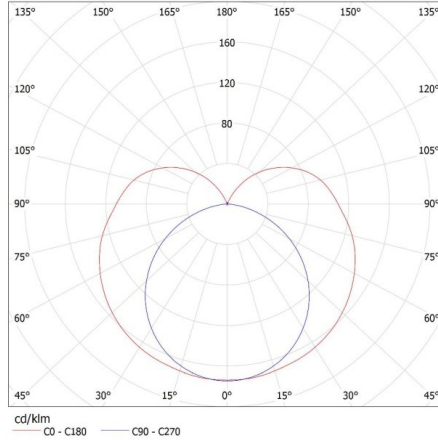

26361 ALDO 4LED 1X120

Plafoniera lineare per tubi LED T8

KANLUX S.A. (kat 26361) ALDO 4LED 1X120 + GLASSv2 / Krzywa rozsyłu światła (biegunowo)