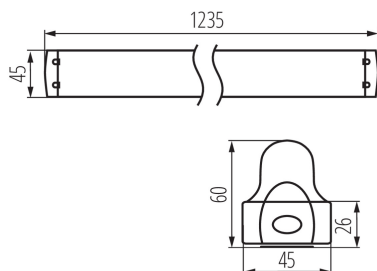

26361 ALDO 4LED 1X120

Plafoniera lineare per tubi LED T8

5905339263612

Kanlux ALDO 4LED è una famiglia di lampade lineari semplici, progettate per funzionare con tubi LED T8. Sono apparecchi da parete e soffitto caratterizzati da una forma moderna e slanciata, che si abbinano discretamente a qualsiasi tipo di arredamento.

DATI GENERALI:

Colore: bianco

Luogo di montaggio: montaggio a soffitto

Luogo d'uso: all'interno

Distanza minima dall' oggetto illuminata: 0,5m

Alimentazione delle lampadine T8 LED: unilaterale

Lunghezza [mm]: 1235

Larghezza [mm]: 45

Altezza [mm]: 60.5

DATI TECNICI:

Tensione nominale [V]: 220-240 AC

Frequenza nominale [Hz]: 50

Potenza massima [W]: max 36

Grado di protezione contro le scosse elettriche : I

Lampada: T8 LED

Lampada inclusa: non

Attacco: G13

Temperatura esercizio [°C]: 5÷25

Materiale del corpo: metallo, plastica

Tipo di allacciamento: morsettiera a vite

Gamma di sezioni dei cavi utilizzati [mm²]: 0,5-2,5

Grado IP: 20

DATI LOGISTICI:

Unità di misura: pezzo

Tipo di confezionamento: 16

Numero di pezzi nell' imballaggio secondario : 1

Numero di pezzi in un imballaggio : 16

Peso unitario netto [g]: 520

Grammatura [g]: 641.88

Lunghezza dell'unità di imballaggio [cm]: 123.5

Larghezza dell'unità di imballaggio [cm]: 4.5

Altezza dell'unità di imballaggio [cm]: 3

Peso della scatola di cartone [Kg]: 10.27008

Larghezza della scatola di cartone [cm]: 21

Altezza della scatola di cartone [cm]: 13.5

Lunghezza della scatola di cartone [cm]: 125