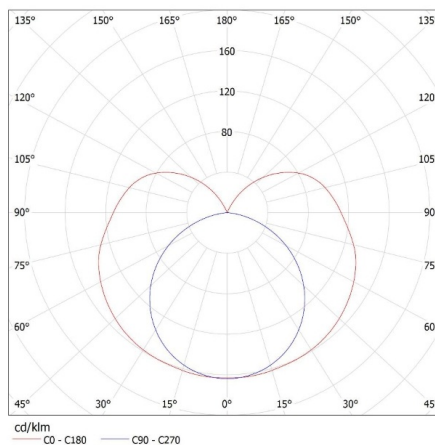

KANLUX S.A. (kat 26361) ALDO 4LED 1X120 + GLASSv3 / LDC (Polar)