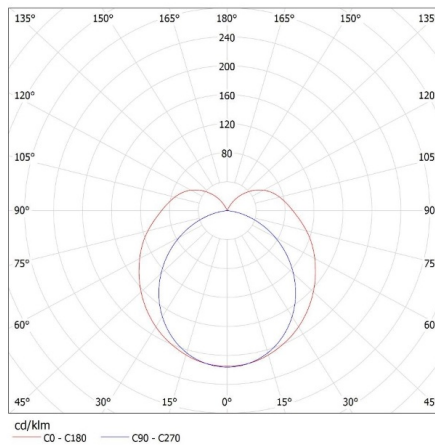

INFORMAZIONI SUPPLEMENTARI:

- gli apparecchi sono progettati per sorgenti T8 LED 220-240 V~; 50/60 Hz con alimentazione unilaterale

KANLUX S.A. (kat 26361) ALDO 4LED 1X120 + GLASSv4 / LDC (Polar)