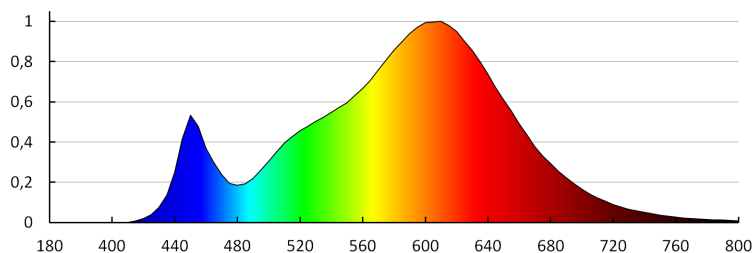

DATI LOGISTICI:

Tipo di confezionamento: 20
Numero di pezzi nell' imballaggio secondario: 1
Numero di pezzi in un imballaggio : 20
Peso unitario netto [g]: 710
Grammatura [g]: 925.5
Lunghezza dell'unità di imballaggio [cm]: 28.5
Larghezza dell'unità di imballaggio [cm]: 5.5
Altezza dell'unità di imballaggio [cm]: 28.5
Peso della scatola di cartone [Kg]: 18.51
Larghezza della scatola di cartone [cm]: 58
Altezza della scatola di cartone [cm]: 31
Lunghezza della scatola di cartone [cm]: 59
Volume della scatola di cartone [m³]: 0.106082

KANLUX S.A. (kat 26440) VARSO LED 18W-WW-O / Krzywa rozsyłu światła (biegunowo)