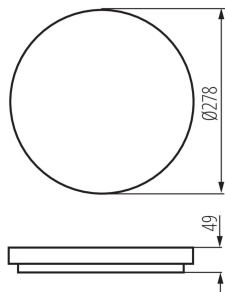

Plafoniera LED