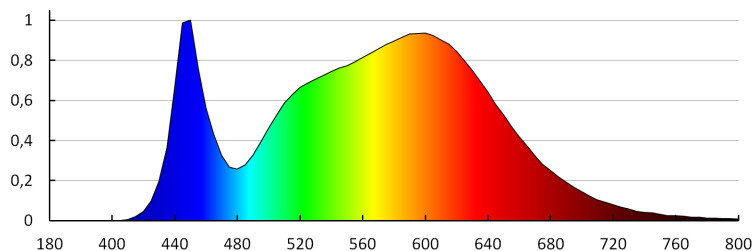

DATI LOGISTICI:

Tipo di confezionamento: 20

Numero di pezzi nell' imballaggio secondario: 1

Numero di pezzi in un imballaggio : 20

Peso unitario netto [g]: 850

Grammatura [g]: 1065.5

Lunghezza dell'unità di imballaggio [cm]: 28.5

Larghezza dell'unità di imballaggio [cm]: 5.5

Altezza dell'unità di imballaggio [cm]: 28.5

Peso della scatola di cartone [Kg]: 21.31

Larghezza della scatola di cartone [cm]: 58

Altezza della scatola di cartone [cm]: 31

Lunghezza della scatola di cartone [cm]: 59

Volume della scatola di cartone [m³]: 0.106082

KANLUX S.A. (kat 26443) VARSO LED 18W-NW-L / LDC (Polar)