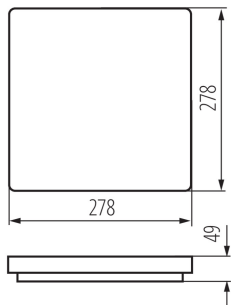

Plafoniera LED