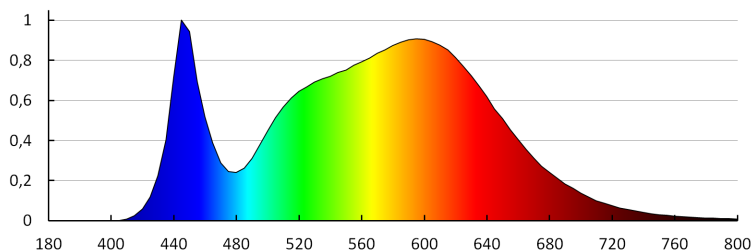

DATI LOGISTICI:

Tipo di confezionamento: 10
Numero di pezzi nell'imballaggio secondario: 1
Numero di pezzi in un imballaggio : 10
Numero di pezzi per strato su un pallet: 40
Peso unitario netto [g]: 900
Grammatura [g]: 1178
Lunghezza dell'unità di imballaggio [cm]: 33.5
Larghezza dell'unità di imballaggio [cm]: 5.5
Altezza dell'unità di imballaggio [cm]: 33.5
Peso della scatola di cartone [Kg]: 11.78
Larghezza della scatola di cartone [cm]: 35
Altezza della scatola di cartone [cm]: 36.5
Lunghezza della scatola di cartone [cm]: 57
Volume della scatola di cartone [m³]: 0.072818

KANLUX S.A. (kat 26445) VARSO LED 24W-NW-O / LDC (Polar)