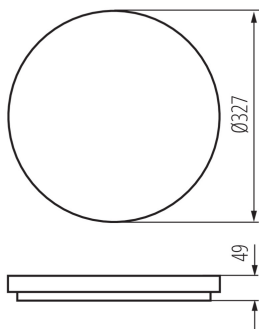

Plafoniera LED

5905339264459

Kanlux VARSO LED è una famiglia di plafoniere ermetiche con una sorgente luminosa a LED integrata. Si tratta di un'ottima proposta sia per progetti specifici che per l'uso domestico dove è necessaria una maggiore resistenza all'umidità (IP54). Per l'illuminazione delle aree particolarmente grandi, offriamo Kanlux VARSO HI da 36W con un flusso luminoso fino a 3600 lumen. Ricordate che sono disponibili anche le versioni Kanlux VARSO con rilevatori di movimento (SE).

DATI GENERALI:

Colore: bianco
Luogo di montaggio: montaggio a soffitto
Luogo d'uso: all'interno e all'esterno
Distanza minima dall'oggetto illuminato: 0,5m
Compatibile con dimmer: non
Altezza [mm]: 49
Diametro [mm]: 327
Contenuto di mercurio: non
LED integrati: si

DATI TECNICI:

Tensione nominale [V]: 220-240 AC
Frequenza nominale [Hz]: 50
Potenza massima [W]: 24
Grado di protezione contro le scosse elettriche: II
Diffusore: plastica
Tipo di spia: LED SMD
Flusso luminoso dell'intero apparecchio [lm]: 2280
Flusso luminoso della lampadina da accesa Φ use [lm]: 2800
Flusso luminoso della lampadina da accesa Φ use [lm]: in sfera (360°)
Tonalità della luce: bianco
Temperatura di colore [K]: 4000
Coerenza dei colori in ellissi di MacAdam: ≤ 6
Indice di resa cromatica: 80
Durata [h]: 20000
Indice di comportamento del flusso luminoso al termine del periodo nominale d'uso: L70B50
Numero di cicli accensione/spegnimento: ≥ 20000
Angolo di illuminazione [°]: 120
Efficienza [lm/W]: 95
Temperatura esercizio [°C]: -20÷35
Materiale del corpo: plastica