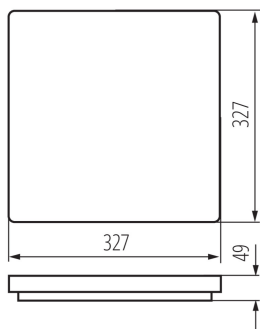

Plafoniera LED

5905339264473

Kanlux VARSO LED è una famiglia di plafoniere ermetiche con una sorgente luminosa a LED integrata. Si tratta di un'ottima proposta sia per progetti specifici che per l'uso domestico dove è necessaria una maggiore resistenza all'umidità (IP54). Per l'illuminazione delle aree particolarmente grandi, offriamo Kanlux VARSO HI da 36W con un flusso luminoso fino a 3600 lumen. Ricordate che sono disponibili anche le versioni Kanlux VARSO con rilevatori di movimento (SE).

DATI GENERALI:

Colore: bianco

Luogo di montaggio: montaggio a soffitto

Luogo d'uso: all'interno e all'esterno

Distanza minima dall'oggetto illuminato: 0,5m

Compatibile con dimmer: non

Contenuto di mercurio: non

LED integrati: si

DATI TECNICI:

Tensione nominale [V]: 220-240 AC

Frequenza nominale [Hz]: 50/60

Potenza massima [W]: 24

Grado di protezione contro le scosse elettriche: II

Diffusore: plastica

Tipo di spia: LED SMD

Flusso luminoso dell'intero apparecchio [lm]: 2280

Flusso luminoso della lampadina da accesa Φ use [lm]: 2800

Flusso luminoso della lampadina da accesa Φ use [lm]: in sfera (360°)

Tonalità della luce: bianco

Temperatura di colore [K]: 4000

Coerenza dei colori in ellissi di MacAdam: ≤ 6

Indice di resa cromatica: 80

Durata [h]: 20000

Indice di comportamento del flusso luminoso al termine del periodo nominale d'uso: L70B50

Numero di cicli accensione/spengimento: ≥ 20000

Angolo di illuminazione [°]: 120

Efficienza [lm/W]: 95

Temperatura esercizio [°C]: -20÷35

Materiale del corpo: plastica

Tipo di allacciamento: morsettiera autobloccante

Gamma di sezioni dei cavi utilizzati [mm²]: 0,5-2,5