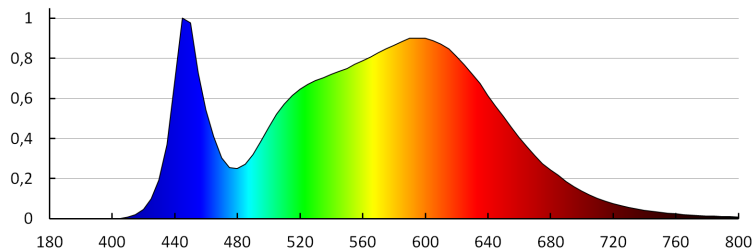

DATI LOGISTICI:

Tipo di confezionamento: 10
Numero di pezzi nell'imballaggio secondario: 1
Numero di pezzi in un imballaggio : 10
Numero di pezzi per strato su un pallet: 40
Peso unitario netto [g]: 1100
Grammatura [g]: 1378
Lunghezza dell'unità di imballaggio [cm]: 33.5
Larghezza dell'unità di imballaggio [cm]: 5.5
Altezza dell'unità di imballaggio [cm]: 33.5
Peso della scatola di cartone [Kg]: 13.78
Larghezza della scatola di cartone [cm]: 35
Altezza della scatola di cartone [cm]: 36.5
Lunghezza della scatola di cartone [cm]: 57
Volume della scatola di cartone [m³]: 0.072818

KANLUX S.A. (kat 26447) VARSO LED 24W-NW-L / LDC (Polar)