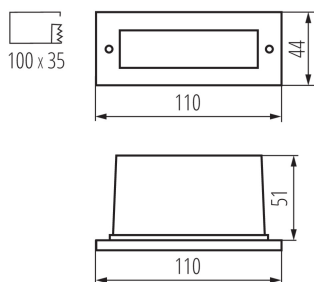

Lampada da incasso

5905339264633

Kanlux TAXI SMD è un segnapassi ideale per esterni ed interni. Grado IP54. Disponibile con gradazione 3000K o 4000K. Quadrato o rettangolare.

DATI GENERALI:

Colore: cromato opaco
Luogo di montaggio: per montaggio a incasso nella parete
Luogo d'uso: all'interno e all'esterno
Distanza minima dall' oggetto illuminata: 0,1m
Compatibile con dimmer: non
Lunghezza [mm]: 110
Larghezza [mm]: 50
Altezza [mm]: 44
LED integrati: si

DATI TECNICI:

Tensione nominale [V]: 220-240 AC
Frequenza nominale [Hz]: 50
Potenza massima [W]: 0.6
Grado di protezione contro le scosse elettriche: I
Tipo di spia: LED SMD
Flusso luminoso [lm]: 10
Tonalità della luce: bianco
Temperatura di colore [K]: 4000
Coerenza dei colori in ellissi di MacAdam: ≤6
Indice di resa cromatica: 80
Durata [h]: 20000
Numero di cicli accensione/spegnimento: ≥10000
Efficienza [lm/W]: 17
Temperatura esercizio [°C]: -20÷35
Materiale del corpo: metallo
Materiale del pannello/della cornice: acciaio inox
Vetro: vetro
Tipo di allacciamento: estremità libere dei conduttori
Lunghezza del cavo [mt]: 0.22
Sezione tubo [mm²]: 0.75
Tempo di riscaldamento della lampada [s]: ≤1
Tempo di accensione della lampada [s]: ≤0,5
Grado IP: 54

DATI LOGISTICI:

Tipo di confezionamento: 10
Numero di pezzi nell' imballaggio secondario: 10
Numero di pezzi in un imballaggio : 40
Peso unitario netto [g]: 204