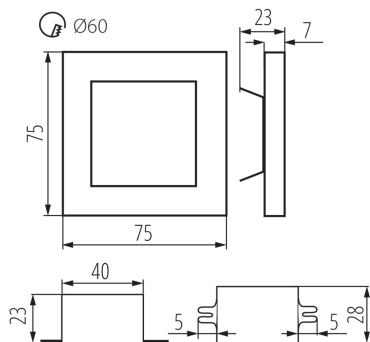

Kanlux APUS è il design moderno unito ad un attraente effetto luce. È un'idea eccellente per illuminare scale e corridoi oppure per accentuare il design interno di una stanza. Il design unico dell'apparecchio garantisce un'emissione luminosa uniforme. La versione AC è dotata di un alimentatore 230V racchiuso in una scatola, invece la versione PIR ha un sensore di movimento. Il sensore rileva un movimento / accende la luce indipendentemente dall'intensità della luce dell'ambiente circostante.

DATI GENERALI:

Da incasso: si

Colore: nero

Luogo di montaggio: per montaggio a incasso nella parete

Luogo d'uso: all'interno

Distanza minima dall' oggetto illuminata: 0,1m

Compatibile con dimmer: non

Alimentatore in dotazione: si

Lunghezza [mm]: 75

Larghezza [mm]: 23

Altezza [mm]: 75

Diametro della scatola di montaggio richiesta [Ømm]: 60

Dimensioni del foro di montaggio [mm]: 60

LED integrati: si

DATI TECNICI:

Tensione nominale [V]: 220-240 AC

Frequenza nominale [Hz]: 50

Potenza massima [W]: 1.3

Grado di protezione contro le scosse elettriche: II

Tipo di spia: LED SMD

Flusso luminoso [lm]: 14

Tonalità della luce: bianco

Temperatura di colore [K]: 4000

Coerenza dei colori in ellissi di MacAdam: ≤6

Indice di resa cromatica: 80

Durata [h]: 50000

Numero di cicli accensione/spegnimento: ≥20000

Efficienza [lm/W]: 11

Temperatura esercizio [°C]: 5÷25

Materiale del corpo: acciaio inox lucidato, plastica

Tipo di allacciamento: estremità libere dei conduttori

Lunghezza del cavo [mt]: 0.18

Tempo di riscaldamento della lampada [s]: ≤1