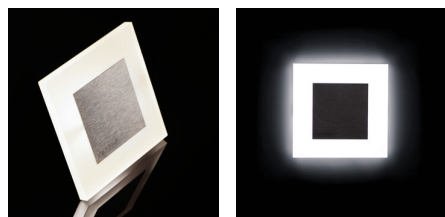

Segnapassi

5905339265364

APUS LED B, APUS LED AC B

Kanlux APUS è il design moderno unito ad un attraente effetto luce. È un'idea eccellente per illuminare scale e corridoi oppure per accentuare il design interno di una stanza. Il design unico dell'apparecchio garantisce un'emissione luminosa uniforme. La versione AC è dotata di un alimentatore 230V racchiuso in una scatola, invece la versione PIR ha un sensore di movimento. Il sensore rileva un movimento / accende la luce indipendentemente dall'intensità della luce dell'ambiente circostante.

DATI GENERALI:

Da incasso: si

Colore: nero

Luogo di montaggio: per montaggio a incasso nella parete

Luogo d'uso: all'interno

Distanza minima dall' oggetto illuminata: 0,1m

Compatibile con dimmer: non

Alimentatore in dotazione: si

Frequenza nominale [Hz]: 50

Potenza massima [W]: 1.3

Grado di protezione contro le scosse elettriche: II

Tipo di spia: LED SMD

Flusso luminoso [lm]: 14

Tonalità della luce: bianco

Temperatura di colore [K]: 4000