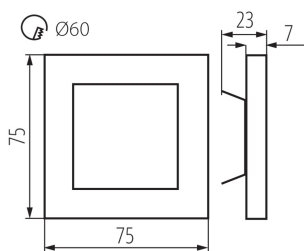

Kanlux APUS è il design moderno unito ad un attraente effetto luce. È un'idea eccellente per illuminare scale e corridoi oppure per accentuare il design interno di una stanza. Il design unico dell'apparecchio garantisce un'emissione luminosa uniforme. La versione AC è dotata di un alimentatore 230V racchiuso in una scatola, invece la versione PIR ha un sensore di movimento. Il sensore rileva un movimento / accende la luce indipendentemente dall'intensità della luce dell'ambiente circostante.

DATI GENERALI:

Da incasso: si

Colore: nero

Luogo di montaggio: per montaggio a incasso nella parete

Luogo d'uso: all'interno

Distanza minima dall' oggetto illuminata: 0,1m

Compatibile con dimmer: non

Lunghezza [mm]: 75

Larghezza [mm]: 23

Altezza [mm]: 75

Diametro della scatola di montaggio richiesta [Ømm]: 60

Dimensioni del foro di montaggio [mm]: 60

LED integrati: si

DATI TECNICI:

Tensione nominale [V]: 12 DC

Potenza massima [W]: 0.8

Grado di protezione contro le scosse elettriche : III

Tipo di spia: LED SMD

Flusso luminoso [lm]: 13

Tonalità della luce: Bianco caldo

Temperatura di colore [K]: 3000

Coerenza dei colori in ellissi di MacAdam : ≤6

Indice di resa cromatica : 80

Durata [h]: 50000

Numero di cicli accensione/spengimento : ≥20000

Efficienza [lm/W]: 16

Temperatura esercizio [°C]: 5÷25

Materiale del corpo: acciaio inox lucidato, plastica

Tipo di allacciamento: estremità libere dei conduttori

Lunghezza del cavo [mt]: 0.18

Tempo di riscaldamento della lampada [s] : ≤1

Tempo di accensione della lampada [s] : ≤0,5

Grado IP: 20