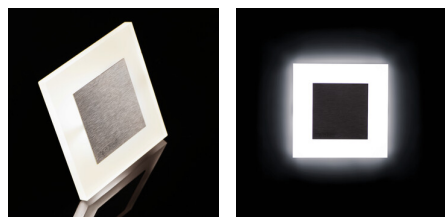

Segnapassi

5905339265395

APUS LED B

Kanlux APUS è il design moderno unito ad un attraente effetto luce. È un'idea eccellente per illuminare scale e corridoi oppure per accentuare il design interno di una stanza. Il design unico dell'apparecchio garantisce un'emissione luminosa uniforme. La versione AC è dotata di un alimentatore 230V racchiuso in una scatola, invece la versione PIR ha un sensore di movimento. Il sensore rileva un movimento / accende la luce indipendentemente dall'intensità della luce dell'ambiente circostante.

DATI GENERALI:

Da incasso: si

Colore: nero

Luogo di montaggio: per montaggio a incasso nella parete

Luogo d'uso: all'interno

Distanza minima dall' oggetto illuminata: 0,1m

Compatibile con dimmer: non

Lunghezza [mm]: 75

Grado di protezione contro le scosse elettriche : III

Tipo di spia: LED SMD

Flusso luminoso [lm]: 13

Tonalità della luce: Bianco caldo

Temperatura di colore [K]: 3000

Coerenza dei colori in ellissi di MacAdam : ≤6

Indice di resa cromatica : 80

Durata [h]: 50000

Numero di cicli accensione/spengimento : ≥20000

Efficienza [lm/W]: 16

Temperatura esercizio [°C]: 5÷25

Materiale del corpo: acciaio inox lucidato, plastica

Tipo di allacciamento: estremità libere dei conduttori