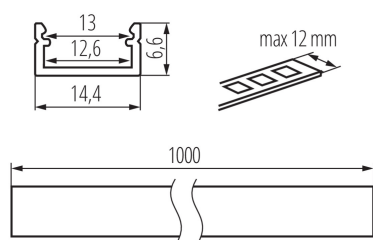

26544 PROFILO J

Profilo in alluminio

5905339265449

Profilo per illuminazione decorativa a montaggio superficiale

DATI GENERALI:

Colore: Anodizzato
Lunghezza [mm]: 1000
Larghezza [mm]: 14.4
Altezza [mm]: 6.6

DATI TECNICI:

Materiale: alluminio

DATI LOGISTICI:

Unità di misura: set
Tipo di confezionamento: 10
Numero di pezzi nell' imballaggio secondario: 1
Numero di pezzi in un imballaggio : 10
Peso unitario netto [g]: 640
Grammatura [g]: 822
Lunghezza dell'unità di imballaggio [cm]: 106
Larghezza dell'unità di imballaggio [cm]: 6.5
Altezza dell'unità di imballaggio [cm]: 6.5
Peso della scatola di cartone [Kg]: 8.22
Larghezza della scatola di cartone [cm]: 34
Altezza della scatola di cartone [cm]: 14
Lunghezza della scatola di cartone [cm]: 107.5
Volume della scatola di cartone [m³]: 0.05117

ACCESSORI:

26564 SHADE J/K-FR Cover opaca per profilo in alluminio, confezione 10 pezzi, SHADE J/K-FR (26564)

26566 SHADE J/K-FR 2m Cover opaca per profilo in alluminio, confezione 10 pezzi, SHADE J/K-FR 2m (26566)