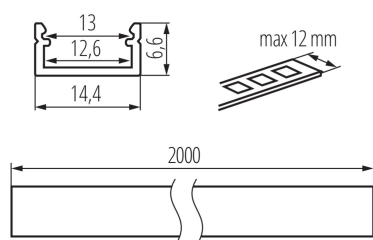

26545 PROFILO J 2M

Profilo in alluminio

5905339265456

Profilo per illuminazione decorativa a montaggio superficiale

DATI GENERALI:

Colore: Anodizzato
Lunghezza [mm]: 2000
Larghezza [mm]: 14.4
Altezza [mm]: 6.6

DATI TECNICI:

Materiale: alluminio

DATI LOGISTICI:

Unità di misura: set
Tipo di confezionamento: 10
Numero di pezzi nell' imballaggio secondario: 1
Numero di pezzi in un imballaggio : 10
Peso unitario netto [g]: 1280
Grammatura [g]: 1651
Lunghezza dell'unità di imballaggio [cm]: 205
Larghezza dell'unità di imballaggio [cm]: 6.5
Altezza dell'unità di imballaggio [cm]: 6.5
Peso della scatola di cartone [Kg]: 16.51
Larghezza della scatola di cartone [cm]: 34
Altezza della scatola di cartone [cm]: 14
Lunghezza della scatola di cartone [cm]: 207
Volume della scatola di cartone [m³]: 0.098532

ACCESSORI:

26564 SHADE J/K-FR Cover opaca per profilo in alluminio, confezione 10 pezzi, SHADE J/K-FR (26564)

26566 SHADE J/K-FR 2m Cover opaca per profilo in alluminio, confezione 10 pezzi, SHADE J/K-FR 2m (26566)