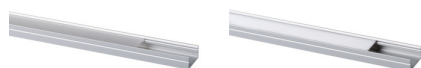

26547 PROFILO J-W 2M

Profilo in alluminio

5905339265470

Profilo per illuminazione decorativa a montaggio superficiale

DATI GENERALI:

Colore: bianco

Lunghezza [mm]: 2000

Larghezza [mm]: 14.4

Altezza [mm]: 6.6

DATI TECNICI:

Materiale: alluminio

DATI LOGISTICI:

Unità di misura: set

Tipo di confezionamento: 10

Numero di pezzi nell' imballaggio secondario: 1

Numero di pezzi in un imballaggio : 10

Larghezza della scatola di cartone [cm]: 34

Altezza della scatola di cartone [cm]: 14

Lunghezza della scatola di cartone [cm]: 207

Volume della scatola di cartone [m³]: 0.098532

ACCESSORI:

26564 SHADE J/K-FR Cover opaca per profilo in alluminio, confezione 10 pezzi, SHADE J/K-FR (26564)