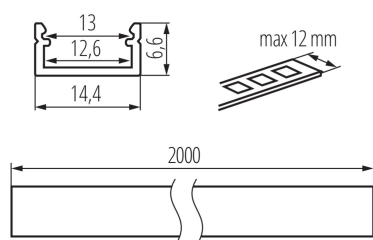

26547 PROFILO J-W 2M

Profilo in alluminio

5905339265470

Profilo per illuminazione decorativa a montaggio superficiale

DATI GENERALI:

Colore: bianco

Lunghezza [mm]: 2000

Larghezza [mm]: 14.4

Altezza [mm]: 6.6

DATI TECNICI:

Materiale: alluminio

DATI LOGISTICI:

Unità di misura: set

Tipo di confezionamento: 10

Numero di pezzi nell' imballaggio secondario: 1

Numero di pezzi in un imballaggio : 10

Peso unitario netto [g]: 1380

Grammatura [g]: 1731

Lunghezza dell'unità di imballaggio [cm]: 205

Larghezza dell'unità di imballaggio [cm]: 6.5

Altezza dell'unità di imballaggio [cm]: 6.5

Peso della scatola di cartone [Kg]: 17.31

Larghezza della scatola di cartone [cm]: 34

Altezza della scatola di cartone [cm]: 14

Lunghezza della scatola di cartone [cm]: 207

Volume della scatola di cartone [m³]: 0.098532

ACCESSORI:

26564 SHADE J/K-FR Cover opaca per profilo in alluminio, confezione 10 pezzi, SHADE J/K-FR (26564)