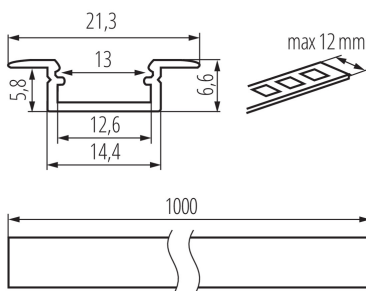

26548 PROFILO K

Profilo in alluminio

5905339265487

Profilo da incasso per illuminazione decorativa

DATI GENERALI:

Colore: Anodizzato
Lunghezza [mm]: 1000
Larghezza [mm]: 21.3
Altezza [mm]: 6.6

DATI TECNICI:

Materiale: alluminio

DATI LOGISTICI:

Unità di misura: set
Tipo di confezionamento: 10
Numero di pezzi nell' imballaggio secondario: 1
Numero di pezzi in un imballaggio : 10
Peso unitario netto [g]: 740
Grammatura [g]: 930
Lunghezza dell'unità di imballaggio [cm]: 106
Larghezza dell'unità di imballaggio [cm]: 6.5
Altezza dell'unità di imballaggio [cm]: 6.5
Peso della scatola di cartone [Kg]: 9.3
Larghezza della scatola di cartone [cm]: 34
Altezza della scatola di cartone [cm]: 14
Lunghezza della scatola di cartone [cm]: 107.5
Volume della scatola di cartone [m³]: 0.05117