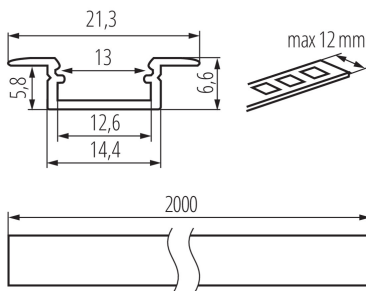

## 26549 PROFILO K 2m

Profilo in alluminio

5905339265494

Profilo da incasso per illuminazione decorativa

### DATI GENERALI:

**Colore:** Anodizzato  
**Lunghezza [mm]:** 2000  
**Larghezza [mm]:** 21.3  
**Altezza [mm]:** 6.6

### DATI TECNICI:

**Materiale:** alluminio

### DATI LOGISTICI:

**Unità di misura:** set  
**Tipo di confezionamento:** 10  
**Numero di pezzi nell' imballaggio secondario:** 1  
**Numero di pezzi in un imballaggio :** 10  
**Peso unitario netto [g]:** 1480  
**Grammatura [g]:** 1851  
**Lunghezza dell'unità di imballaggio [cm]:** 205  
**Larghezza dell'unità di imballaggio [cm]:** 6.5  
**Altezza dell'unità di imballaggio [cm]:** 6.5  
**Peso della scatola di cartone [Kg]:** 18.51  
**Larghezza della scatola di cartone [cm]:** 34  
**Altezza della scatola di cartone [cm]:** 14  
**Lunghezza della scatola di cartone [cm]:** 207  
**Volume della scatola di cartone [m³]:** 0.098532