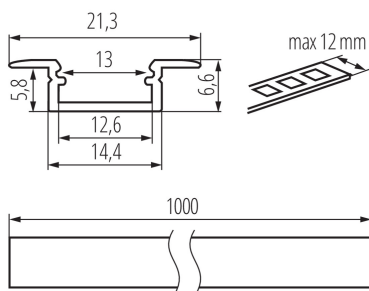

26550 PROFILO K-W

Profilo in alluminio

5905339265500

Profilo da incasso per illuminazione decorativa

DATI GENERALI:

Colore: bianco

Lunghezza [mm]: 1000

Larghezza [mm]: 21.3

Altezza [mm]: 6.6

DATI TECNICI:

Materiale: alluminio

DATI LOGISTICI:

Unità di misura: set

Tipo di confezionamento: 10

Numero di pezzi nell' imballaggio secondario: 1

Numero di pezzi in un imballaggio : 10

Peso unitario netto [g]: 760

Grammatura [g]: 950

Lunghezza dell'unità di imballaggio [cm]: 106

Larghezza dell'unità di imballaggio [cm]: 6.5

Altezza dell'unità di imballaggio [cm]: 6.5

Peso della scatola di cartone [Kg]: 9.5

Larghezza della scatola di cartone [cm]: 34

Altezza della scatola di cartone [cm]: 14

Lunghezza della scatola di cartone [cm]: 107.5

Volume della scatola di cartone [m³]: 0.05117

ACCESSORI:

26564 SHADE J/K-FR