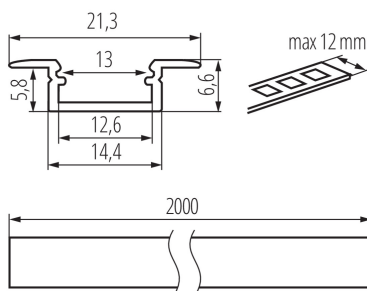

## 26551 PROFILO K-W 2m

Profilo in alluminio

5905339265517

Profilo da incasso per illuminazione decorativa

### DATI GENERALI:

**Colore:** bianco

**Lunghezza [mm]:** 2000

**Larghezza [mm]:** 21.3

**Altezza [mm]:** 6.6

### DATI LOGISTICI:

**Unità di misura:** set

**Tipo di confezionamento:** 10

**Numero di pezzi nell' imballaggio secondario:** 1

**Numero di pezzi in un imballaggio :** 10

**Peso unitario netto [g]:** 1520

**Larghezza della scatola di cartone [cm]:** 34

**Altezza della scatola di cartone [cm]:** 14

**Lunghezza della scatola di cartone [cm]:** 207

**Volume della scatola di cartone [m³]:** 0.098532