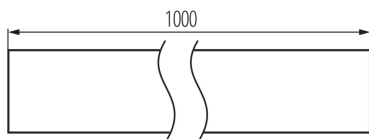

26552 PROFILO F

Profilo in alluminio

5905339265524

Profilo universale per illuminazione decorativa

DATI GENERALI:

Colore: Anodizzato
Lunghezza [mm]: 1000
Larghezza [mm]: 12
Altezza [mm]: 12

DATI TECNICI:

Materiale: alluminio

DATI LOGISTICI:

Unità di misura: set
Tipo di confezionamento: 10
Numero di pezzi nell' imballaggio secondario: 1
Numero di pezzi in un imballaggio : 10
Peso unitario netto [g]: 870
Grammatura [g]: 1060
Lunghezza dell'unità di imballaggio [cm]: 106
Larghezza dell'unità di imballaggio [cm]: 6.5
Altezza dell'unità di imballaggio [cm]: 6.5
Peso della scatola di cartone [Kg]: 10.6
Larghezza della scatola di cartone [cm]: 34
Altezza della scatola di cartone [cm]: 14
Lunghezza della scatola di cartone [cm]: 107.5
Volume della scatola di cartone [m³]: 0.05117