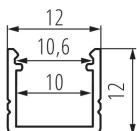

26552 PROFILO F

Profilo in alluminio

5905339265524

Profilo universale per illuminazione decorativa

DATI GENERALI:

Colore: Anodizzato
Lunghezza [mm]: 1000
Larghezza [mm]: 12
Altezza [mm]: 12

DATI TECNICI:

Materiale: alluminio

DATI LOGISTICI:

Unità di misura: set
Tipo di confezionamento: 10
Numero di pezzi nell' imballaggio secondario: 1
Numero di pezzi in un imballaggio : 10
Peso unitario netto [g]: 870
Grammatura [g]: 1060
Lunghezza dell'unità di imballaggio [cm]: 106
Larghezza dell'unità di imballaggio [cm]: 6.5
Altezza dell'unità di imballaggio [cm]: 6.5
Peso della scatola di cartone [Kg]: 10.6
Larghezza della scatola di cartone [cm]: 34
Altezza della scatola di cartone [cm]: 14
Lunghezza della scatola di cartone [cm]: 107.5
Volume della scatola di cartone [m³]: 0.05117