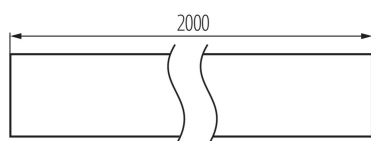

26553 PROFILO F 2m

Profilo in alluminio

5905339265531

Profilo universale per illuminazione decorativa

DATI GENERALI:

Colore: Anodizzato
Lunghezza [mm]: 2000
Larghezza [mm]: 12
Altezza [mm]: 12

DATI TECNICI:

Materiale: alluminio

DATI LOGISTICI:

Unità di misura: set
Tipo di confezionamento: 10
Numero di pezzi nell' imballaggio secondario: 1
Numero di pezzi in un imballaggio : 10
Peso unitario netto [g]: 1740
Grammatura [g]: 2111
Lunghezza dell'unità di imballaggio [cm]: 205
Larghezza dell'unità di imballaggio [cm]: 6.5
Altezza dell'unità di imballaggio [cm]: 6.5
Peso della scatola di cartone [Kg]: 21.11
Larghezza della scatola di cartone [cm]: 34
Altezza della scatola di cartone [cm]: 14
Lunghezza della scatola di cartone [cm]: 207
Volume della scatola di cartone [m³]: 0.098532