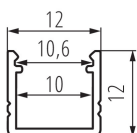

26553 PROFILO F 2m

Profilo in alluminio

5905339265531

Profilo universale per illuminazione decorativa

DATI GENERALI:

Colore: Anodizzato
Lunghezza [mm]: 2000
Larghezza [mm]: 12
Altezza [mm]: 12

DATI TECNICI:

Materiale: alluminio

DATI LOGISTICI:

Unità di misura: set
Tipo di confezionamento: 10
Numero di pezzi nell' imballaggio secondario: 1
Numero di pezzi in un imballaggio : 10
Peso unitario netto [g]: 1740
Grammatura [g]: 2111
Lunghezza dell'unità di imballaggio [cm]: 205
Larghezza dell'unità di imballaggio [cm]: 6.5
Altezza dell'unità di imballaggio [cm]: 6.5
Peso della scatola di cartone [Kg]: 21.11
Larghezza della scatola di cartone [cm]: 34
Altezza della scatola di cartone [cm]: 14
Lunghezza della scatola di cartone [cm]: 207
Volume della scatola di cartone [m³]: 0.098532