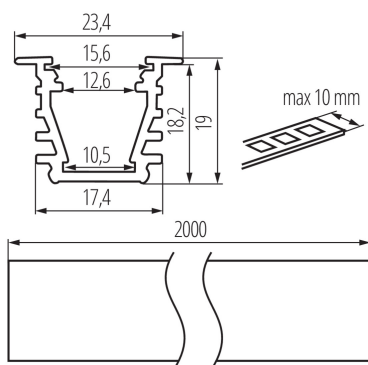

26555 PROFILO I 2m

Profilo in alluminio

590533926555

Profilo da incasso per illuminazione decorativa

DATI GENERALI:

Colore: Anodizzato
Lunghezza [mm]: 2000
Larghezza [mm]: 23.4
Altezza [mm]: 19

DATI TECNICI:

Materiale: alluminio

DATI LOGISTICI:

Unità di misura: set
Tipo di confezionamento: 10
Numero di pezzi nell' imballaggio secondario: 1
Numero di pezzi in un imballaggio : 10
Peso unitario netto [g]: 4260
Grammatura [g]: 4631
Lunghezza dell'unità di imballaggio [cm]: 205
Larghezza dell'unità di imballaggio [cm]: 6.5
Altezza dell'unità di imballaggio [cm]: 6.5
Peso della scatola di cartone [Kg]: 46.31
Larghezza della scatola di cartone [cm]: 34
Altezza della scatola di cartone [cm]: 14
Lunghezza della scatola di cartone [cm]: 207
Volume della scatola di cartone [m³]: 0.098532