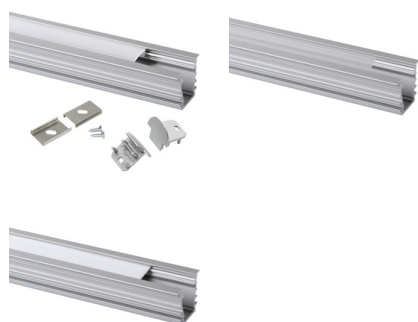

26557 PROFILO I-W 2m

Profilo in alluminio

5905339265579

Profilo da incasso per illuminazione decorativa

DATI GENERALI:

Colore: bianco

Lunghezza [mm]: 2000

Larghezza [mm]: 23.4

Altezza [mm]: 19

DATI TECNICI:

Materiale: alluminio

DATI LOGISTICI:

Unità di misura: set

Tipo di confezionamento: 10

Numero di pezzi nell' imballaggio secondario: 1

Numero di pezzi in un imballaggio : 10

Cover opaca per profilo in alluminio, confezione 10 pezzi, SHADE C/D/E/I-FR (26572)

26573 SHADE C/D/E/I-FR 2M

Cover opaca per profilo in alluminio, confezione 10 pezzi, SHADE C/D/E/I-FR 2M (26573)

26557 PROFILO I-W 2m