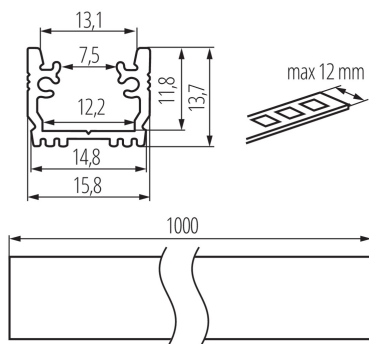

26558 PROFILO G

Profilo in alluminio

5905339265586

Profilo da incasso per illuminazione decorativa di pavimenti

DATI GENERALI:

Colore: Anodizzato
Lunghezza [mm]: 1000
Larghezza [mm]: 15.8
Altezza [mm]: 13.7

DATI TECNICI:

Materiale: alluminio

DATI LOGISTICI:

Unità di misura: set
Tipo di confezionamento: 10
Numero di pezzi nell' imballaggio secondario: 1
Numero di pezzi in un imballaggio : 10
Peso unitario netto [g]: 1620
Grammatura [g]: 1810
Lunghezza dell'unità di imballaggio [cm]: 106
Larghezza dell'unità di imballaggio [cm]: 6.5
Altezza dell'unità di imballaggio [cm]: 6.5
Peso della scatola di cartone [Kg]: 18.1
Larghezza della scatola di cartone [cm]: 34
Altezza della scatola di cartone [cm]: 14
Lunghezza della scatola di cartone [cm]: 107.5
Volume della scatola di cartone [m³]: 0.05117