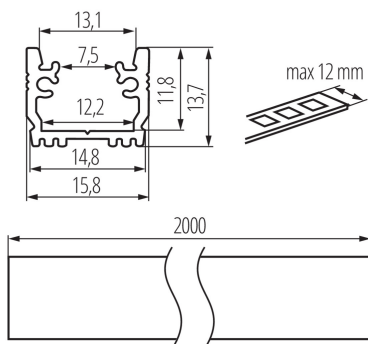

26559 PROFILO G 2m

Profilo in alluminio

5905339265593

Profilo da incasso per illuminazione decorativa di pavimenti

DATI GENERALI:

Colore: Anodizzato
Lunghezza [mm]: 2000
Larghezza [mm]: 15.8
Altezza [mm]: 13.7

DATI TECNICI:

Materiale: alluminio

DATI LOGISTICI:

Unità di misura: set
Tipo di confezionamento: 10
Numero di pezzi nell' imballaggio secondario: 1
Numero di pezzi in un imballaggio : 10
Peso unitario netto [g]: 3240
Grammatura [g]: 1985
Lunghezza dell'unità di imballaggio [cm]: 205
Larghezza dell'unità di imballaggio [cm]: 6.5
Altezza dell'unità di imballaggio [cm]: 6.5
Peso della scatola di cartone [Kg]: 19.85
Larghezza della scatola di cartone [cm]: 34
Altezza della scatola di cartone [cm]: 14
Lunghezza della scatola di cartone [cm]: 207
Volume della scatola di cartone [m³]: 0.098532