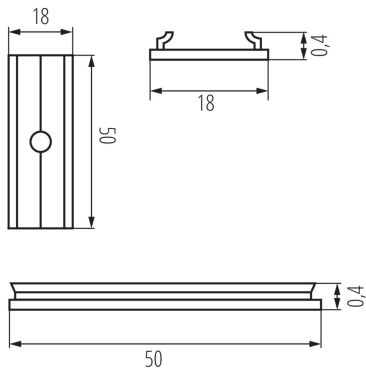

26563 CONNECT C/D/E/I

Connettore per profili in alluminio

5905339265630

DATI GENERALI:

Colore: alluminio

DATI TECNICI:

Materiale: alluminio

DATI LOGISTICI:

Tipo di confezionamento: 50

Numero di pezzi nell' imballaggio secondario: 1

Numero di pezzi in un imballaggio : 50

Peso unitario netto [g]: 4

Grammatura [g]: 5.88

Lunghezza dell'unità di imballaggio [cm]: 10

Larghezza dell'unità di imballaggio [cm]: 0.5

Altezza dell'unità di imballaggio [cm]: 16.5

Peso della scatola di cartone [Kg]: 0.294

Larghezza della scatola di cartone [cm]: 10.5

Altezza della scatola di cartone [cm]: 7

Lunghezza della scatola di cartone [cm]: 16

Volume della scatola di cartone [m³]: 0.001176