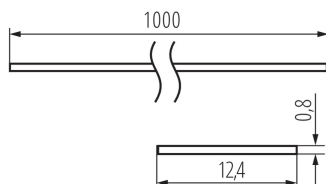

### DATI GENERALI:

**Colore:** opaco

**Lunghezza [mm]:** 1000

### DATI LOGISTICI:

**Unità di misura:** set

**Tipo di confezionamento:** 10

**Numero di pezzi nell' imballaggio secondario:** 1

**Numero di pezzi in un imballaggio :** 10

**Peso unitario netto [g]:** 90

**Grammatura [g]:** 263

**Lunghezza dell'unità di imballaggio [cm]:** 106

**Larghezza dell'unità di imballaggio [cm]:** 6.5

**Altezza dell'unità di imballaggio [cm]:** 6.5

**Peso della scatola di cartone [Kg]:** 2.63

**Larghezza della scatola di cartone [cm]:** 34

**Altezza della scatola di cartone [cm]:** 14

**Lunghezza della scatola di cartone [cm]:** 107.5

**Volume della scatola di cartone [m³]:** 0.05117