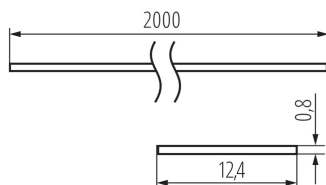

26566 SHADE J/K-FR 2m

Cover per profili in alluminio

5905339265661

DATI GENERALI:

Colore: opaco

Lunghezza [mm]: 2000

DATI TECNICI:

Materiale: plastica

Diffusore: plastica

DATI LOGISTICI:

Unità di misura: set

Tipo di confezionamento: 10

Numero di pezzi nell' imballaggio secondario: 1

Numero di pezzi in un imballaggio : 10

Peso unitario netto [g]: 180

Grammatura [g]: 516

Lunghezza dell'unità di imballaggio [cm]: 205

Larghezza dell'unità di imballaggio [cm]: 6.5

Altezza dell'unità di imballaggio [cm]: 6.5

Peso della scatola di cartone [Kg]: 5.16

Larghezza della scatola di cartone [cm]: 34

Altezza della scatola di cartone [cm]: 14

Lunghezza della scatola di cartone [cm]: 207

Volume della scatola di cartone [m³]: 0.098532