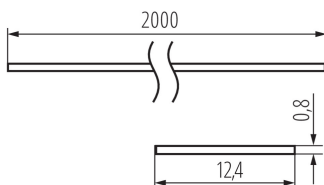

26567 SHADE J/K-W 2m

Cover per profili in alluminio

5905339265678

DATI GENERALI:

Colore: bianco

Lunghezza [mm]: 2000

DATI TECNICI:

Materiale: plastica

Diffusore: plastica

DATI LOGISTICI:

Unità di misura: set

Tipo di confezionamento: 10

Numero di pezzi nell' imballaggio secondario: 1

Numero di pezzi in un imballaggio : 10

Peso unitario netto [g]: 180

Grammatura [g]: 516

Lunghezza dell'unità di imballaggio [cm]: 205

Larghezza dell'unità di imballaggio [cm]: 6.5

Altezza dell'unità di imballaggio [cm]: 6.5

Peso della scatola di cartone [Kg]: 5.16

Larghezza della scatola di cartone [cm]: 34

Altezza della scatola di cartone [cm]: 14

Lunghezza della scatola di cartone [cm]: 207

Volume della scatola di cartone [m³]: 0.098532