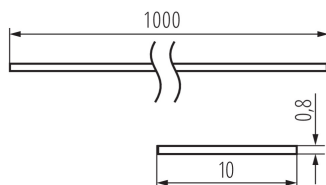

26569 SHADE B/F-W

Cover per profili in alluminio

5905339265692

DATI GENERALI:

Colore: opaco

Lunghezza [mm]: 1000

Larghezza [mm]: 10

Altezza [mm]: 0.8

DATI LOGISTICI:

Unità di misura: set

Tipo di confezionamento: 10

Numero di pezzi nell' imballaggio secondario: 1

Numero di pezzi in un imballaggio : 10

Peso unitario netto [g]: 74

Grammatura [g]: 246

Lunghezza dell'unità di imballaggio [cm]: 106

Larghezza dell'unità di imballaggio [cm]: 6.5

Altezza dell'unità di imballaggio [cm]: 6.5

Peso della scatola di cartone [Kg]: 2.46

Larghezza della scatola di cartone [cm]: 34

Altezza della scatola di cartone [cm]: 14

Lunghezza della scatola di cartone [cm]: 107.5

Volume della scatola di cartone [m³]: 0.05117