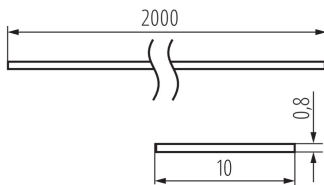

### DATI GENERALI:

**Colore:** opaco

**Lunghezza [mm]:** 2000

**Larghezza [mm]:** 10

**Altezza [mm]:** 0.8

### DATI LOGISTICI:

**Unità di misura:** set

**Tipo di confezionamento:** 10

**Numero di pezzi nell' imballaggio secondario:** 1

**Numero di pezzi in un imballaggio :** 10

**Peso unitario netto [g]:** 148

**Grammatura [g]:** 493

**Lunghezza dell'unità di imballaggio [cm]:** 205

**Larghezza dell'unità di imballaggio [cm]:** 6.5

**Altezza dell'unità di imballaggio [cm]:** 6.5

**Peso della scatola di cartone [Kg]:** 4.93

**Larghezza della scatola di cartone [cm]:** 34

**Altezza della scatola di cartone [cm]:** 14

**Lunghezza della scatola di cartone [cm]:** 207

**Volume della scatola di cartone [m<sup>3</sup>]:** 0.098532