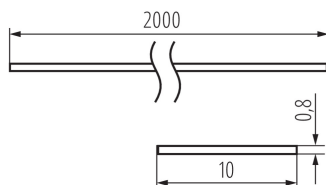

26571 SHADE B/F-W 2M

Cover per profili in alluminio

5905339265715

DATI GENERALI:

Colore: opaco

Lunghezza [mm]: 2000

Larghezza [mm]: 10

Altezza [mm]: 0.8

DATI LOGISTICI:

Unità di misura: set

Tipo di confezionamento: 10

Numero di pezzi nell' imballaggio secondario: 1

Numero di pezzi in un imballaggio : 10

Peso unitario netto [g]: 148

Grammatura [g]: 493

Lunghezza dell'unità di imballaggio [cm]: 205

Larghezza dell'unità di imballaggio [cm]: 6.5

Altezza dell'unità di imballaggio [cm]: 6.5

Peso della scatola di cartone [Kg]: 4.93

Larghezza della scatola di cartone [cm]: 34

Altezza della scatola di cartone [cm]: 14

Lunghezza della scatola di cartone [cm]: 207

Volume della scatola di cartone [m³]: 0.098532