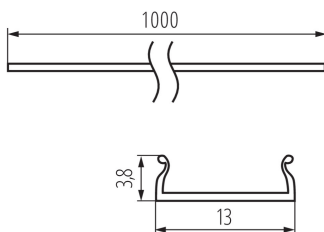

26576 SHADE CK C/D/E/I-FR

Cover per profili in alluminio

5905339265760

DATI GENERALI:

Colore: trasparente

Lunghezza [mm]: 1000

DATI TECNICI:

Materiale: plastica

Diffusore: plastica

DATI LOGISTICI:

Unità di misura: set

Tipo di confezionamento: 10

Numero di pezzi nell' imballaggio secondario: 1

Numero di pezzi in un imballaggio : 10

Peso unitario netto [g]: 160

Grammatura [g]: 342

Lunghezza dell'unità di imballaggio [cm]: 106

Larghezza dell'unità di imballaggio [cm]: 6.5

Altezza dell'unità di imballaggio [cm]: 6.5

Peso della scatola di cartone [Kg]: 3.42

Larghezza della scatola di cartone [cm]: 34

Altezza della scatola di cartone [cm]: 14

Lunghezza della scatola di cartone [cm]: 107.5

Volume della scatola di cartone [m³]: 0.05117