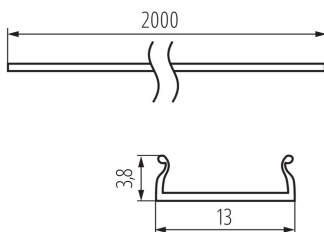

26577 SHADE CK C/D/E/I-FR2M

Cover per profili in alluminio

5905339265777

DATI GENERALI:

Colore: trasparente

Lunghezza [mm]: 2000

DATI TECNICI:

Materiale: plastica

Diffusore: plastica

DATI LOGISTICI:

Unità di misura: set

Tipo di confezionamento: 10

Numero di pezzi nell' imballaggio secondario: 1

Numero di pezzi in un imballaggio : 10

Peso unitario netto [g]: 320

Grammatura [g]: 665

Lunghezza dell'unità di imballaggio [cm]: 205

Larghezza dell'unità di imballaggio [cm]: 6.5

Altezza dell'unità di imballaggio [cm]: 6.5

Peso della scatola di cartone [Kg]: 6.65

Larghezza della scatola di cartone [cm]: 34

Altezza della scatola di cartone [cm]: 14

Lunghezza della scatola di cartone [cm]: 207

Volume della scatola di cartone [m³]: 0.098532