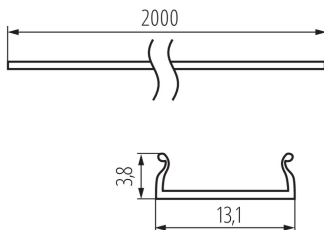

26579 SHADE CK C/D/E/I-W 2M

Cover per profili in alluminio

5905339265791

DATI GENERALI:

Colore: bianco

Lunghezza [mm]: 2000

DATI TECNICI:

Materiale: plastica

Diffusore: plastica

DATI LOGISTICI:

Unità di misura: set

Tipo di confezionamento: 10

Numero di pezzi nell' imballaggio secondario: 1

Numero di pezzi in un imballaggio : 10

Peso unitario netto [g]: 376

Grammatura [g]: 721

Lunghezza dell'unità di imballaggio [cm]: 205

Larghezza dell'unità di imballaggio [cm]: 6.5

Altezza dell'unità di imballaggio [cm]: 6.5

Peso della scatola di cartone [Kg]: 7.21

Larghezza della scatola di cartone [cm]: 34

Altezza della scatola di cartone [cm]: 14

Lunghezza della scatola di cartone [cm]: 207

Volume della scatola di cartone [m³]: 0.098532