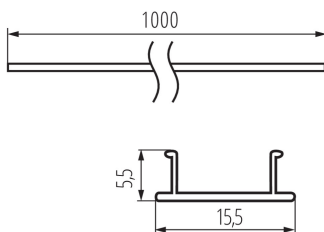

### DATI GENERALI:

**Colore:** bianco

**Lunghezza [mm]:** 1000

### DATI LOGISTICI:

**Unità di misura:** set

**Tipo di confezionamento:** 10

**Numero di pezzi nell' imballaggio secondario:** 1

**Numero di pezzi in un imballaggio :** 10

**Peso unitario netto [g]:** 530

**Grammatura [g]:** 716

**Lunghezza dell'unità di imballaggio [cm]:** 106

**Larghezza dell'unità di imballaggio [cm]:** 6.5

**Altezza dell'unità di imballaggio [cm]:** 6.5

**Peso della scatola di cartone [Kg]:** 7.16

**Larghezza della scatola di cartone [cm]:** 34

**Altezza della scatola di cartone [cm]:** 14

**Lunghezza della scatola di cartone [cm]:** 107.5

**Volume della scatola di cartone [m³]:** 0.05117