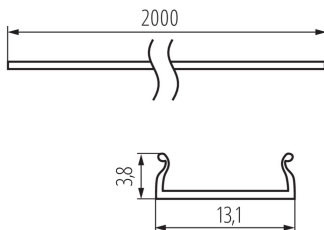

26585 SHADE-U H-W 2m

Cover per profili in alluminio

5905339265852

DATI GENERALI:

Colore: bianco

Lunghezza [mm]: 2000

DATI TECNICI:

Materiale: plastica

Diffusore: plastica

DATI LOGISTICI:

Unità di misura: set

Tipo di confezionamento: 10

Numero di pezzi nell' imballaggio secondario: 1

Numero di pezzi in un imballaggio : 10

Peso unitario netto [g]: 360

Grammatura [g]: 705

Lunghezza dell'unità di imballaggio [cm]: 205

Larghezza dell'unità di imballaggio [cm]: 6.5

Altezza dell'unità di imballaggio [cm]: 6.5

Peso della scatola di cartone [Kg]: 7.05

Larghezza della scatola di cartone [cm]: 34

Altezza della scatola di cartone [cm]: 14

Lunghezza della scatola di cartone [cm]: 207

Volume della scatola di cartone [m³]: 0.098532