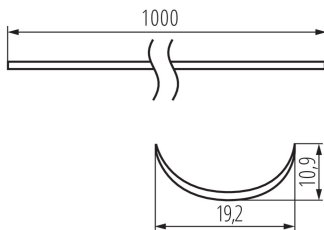

26586 SHADE-O H-W

Cover per profili in alluminio

5905339265869

DATI GENERALI:

Colore: bianco

Lunghezza [mm]: 1000

DATI TECNICI:

Materiale: plastica

Diffusore: plastica

DATI LOGISTICI:

Unità di misura: set

Tipo di confezionamento: 10

Numero di pezzi nell' imballaggio secondario: 1

Numero di pezzi in un imballaggio : 10

Peso unitario netto [g]: 550

Grammatura [g]: 723

Lunghezza dell'unità di imballaggio [cm]: 106

Larghezza dell'unità di imballaggio [cm]: 6.5

Altezza dell'unità di imballaggio [cm]: 6.5

Peso della scatola di cartone [Kg]: 7.23

Larghezza della scatola di cartone [cm]: 34

Altezza della scatola di cartone [cm]: 14

Lunghezza della scatola di cartone [cm]: 107.5

Volume della scatola di cartone [m³]: 0.05117