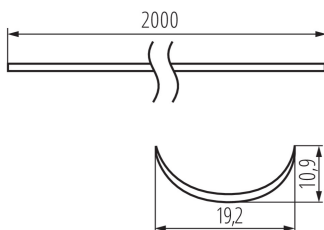

### DATI GENERALI:

**Colore:** bianco

**Lunghezza [mm]:** 2000

**Larghezza [mm]:** 19.2

**Altezza [mm]:** 10.9

### DATI LOGISTICI:

**Unità di misura:** set

**Tipo di confezionamento:** 10

**Numero di pezzi nell' imballaggio secondario:** 1

**Numero di pezzi in un imballaggio :** 10

**Peso unitario netto [g]:** 546

**Grammatura [g]:** 860

**Lunghezza dell'unità di imballaggio [cm]:** 205

**Larghezza dell'unità di imballaggio [cm]:** 6.5

**Altezza dell'unità di imballaggio [cm]:** 6.5

**Peso della scatola di cartone [Kg]:** 8.6

**Larghezza della scatola di cartone [cm]:** 34

**Altezza della scatola di cartone [cm]:** 14

**Lunghezza della scatola di cartone [cm]:** 207

**Volume della scatola di cartone [m<sup>3</sup>]:** 0.098532