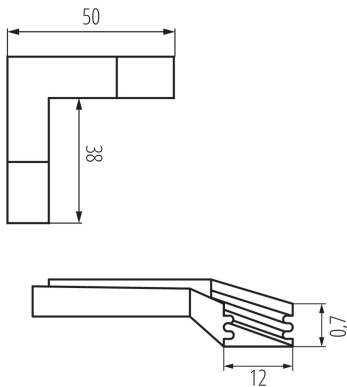

26604 CONNECT-L B

Connettore per profili in alluminio

5905339266040

DATI GENERALI:

Colore: alluminio

DATI TECNICI:

Materiale: alluminio

DATI LOGISTICI:

Tipo di confezionamento: 10

Numero di pezzi nell' imballaggio secondario: 1

Numero di pezzi in un imballaggio : 10

Peso unitario netto [g]: 12

Grammatura [g]: 20.6

Lunghezza dell'unità di imballaggio [cm]: 10

Larghezza dell'unità di imballaggio [cm]: 0.5

Altezza dell'unità di imballaggio [cm]: 16.5

Peso della scatola di cartone [Kg]: 0.206

Larghezza della scatola di cartone [cm]: 10.5

Altezza della scatola di cartone [cm]: 7

Lunghezza della scatola di cartone [cm]: 16

Volume della scatola di cartone [m³]: 0.001176