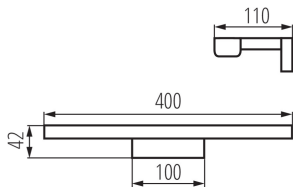

Faretto LED da parete