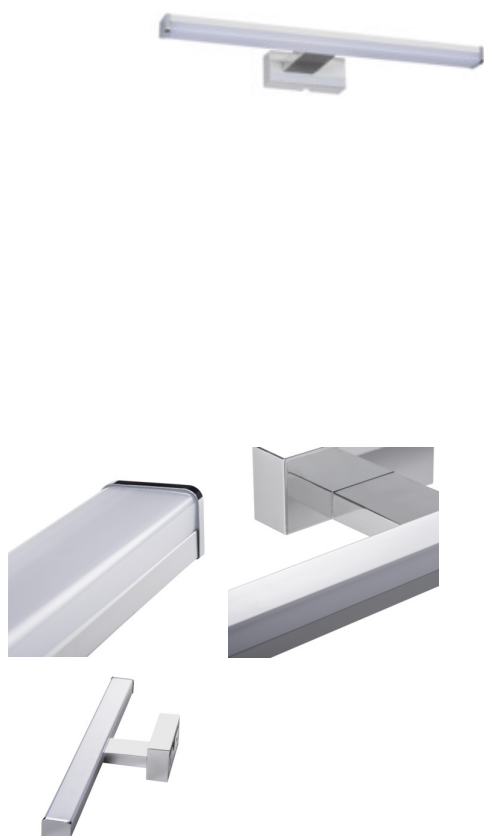

26680 ASTEN LED IP44 8W-NW

Faretto LED da parete

5905339266804

Kanlux ASTEN LED è un apparecchio da parete lineare che può essere utilizzato in ambienti con umidità elevata (IP44). Può anche essere montato con successo sopra lo specchio in bagno. La lampada è dotata di sorgenti luminose in tecnologia LED SMD integrate, garantendo una durata di almeno 25000 ore.

DATI GENERALI:

Colore: cromo

Luogo di montaggio: montaggio a parete

Luogo d'uso: all'interno

Distanza minima dall' oggetto illuminata: 0,1m

Compatibile con dimmer: non

Direzione dell'illuminazione: fondo

Lunghezza [mm]: 400

Larghezza [mm]: 110

Altezza [mm]: 41

LED integrati: si

DATI TECNICI:

Tensione nominale [V]: 220-240 AC

Frequenza nominale [Hz]: 50

Potenza massima [W]: 8

Grado di protezione contro le scosse elettriche: II

Materiale del diffusore: plastica

Tipo di spia: LED SMD

Flusso luminoso [lm]: 650

Tonalità della luce: bianco

Temperatura di colore [K]: 4000

Coerenza dei colori in ellissi di MacAdam: ≤6

Indice di resa cromatica: 80

Durata [h]: 25000

Numero di cicli accensione/spegnimento: ≥15000

Efficienza [lm/W]: 81

Temperatura esercizio [°C]: 5÷30

Materiale del corpo: lega di alluminio

Tipo di allacciamento: morsettiera a vite

Gamma di sezioni dei cavi utilizzati [mm²]: 0,75÷1,5

Tempo di riscaldamento della lampada [s]: ≤1

Tempo di accensione della lampada [s]: ≤0,5

Grado IP: 44