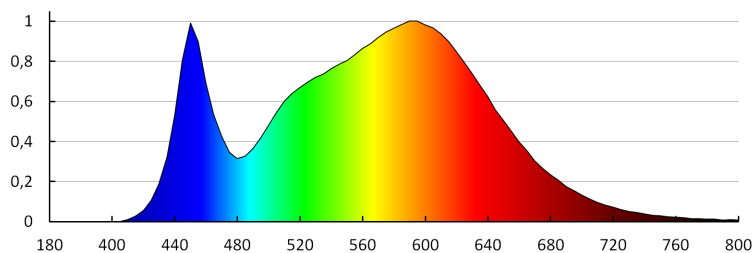

DATI LOGISTICI:

Unità di misura: pezzo

Tipo di confezionamento: 20

Numero di pezzi nell' imballaggio secondario: 1

Numero di pezzi in un imballaggio : 20

Peso unitario netto [g]: 230

Grammatura [g]: 386

Lunghezza dell'unità di imballaggio [cm]: 13

Larghezza dell'unità di imballaggio [cm]: 5

Altezza dell'unità di imballaggio [cm]: 41

Peso della scatola di cartone [Kg]: 7.72

Larghezza della scatola di cartone [cm]: 45

Altezza della scatola di cartone [cm]: 27.5

Lunghezza della scatola di cartone [cm]: 53

Volume della scatola di cartone [m³]: 0.065588

KANLUX S.A. (kat 26680) ASTEN LED IP44-8W-NW / Krzywa rozsyłu światła (biegunowo)